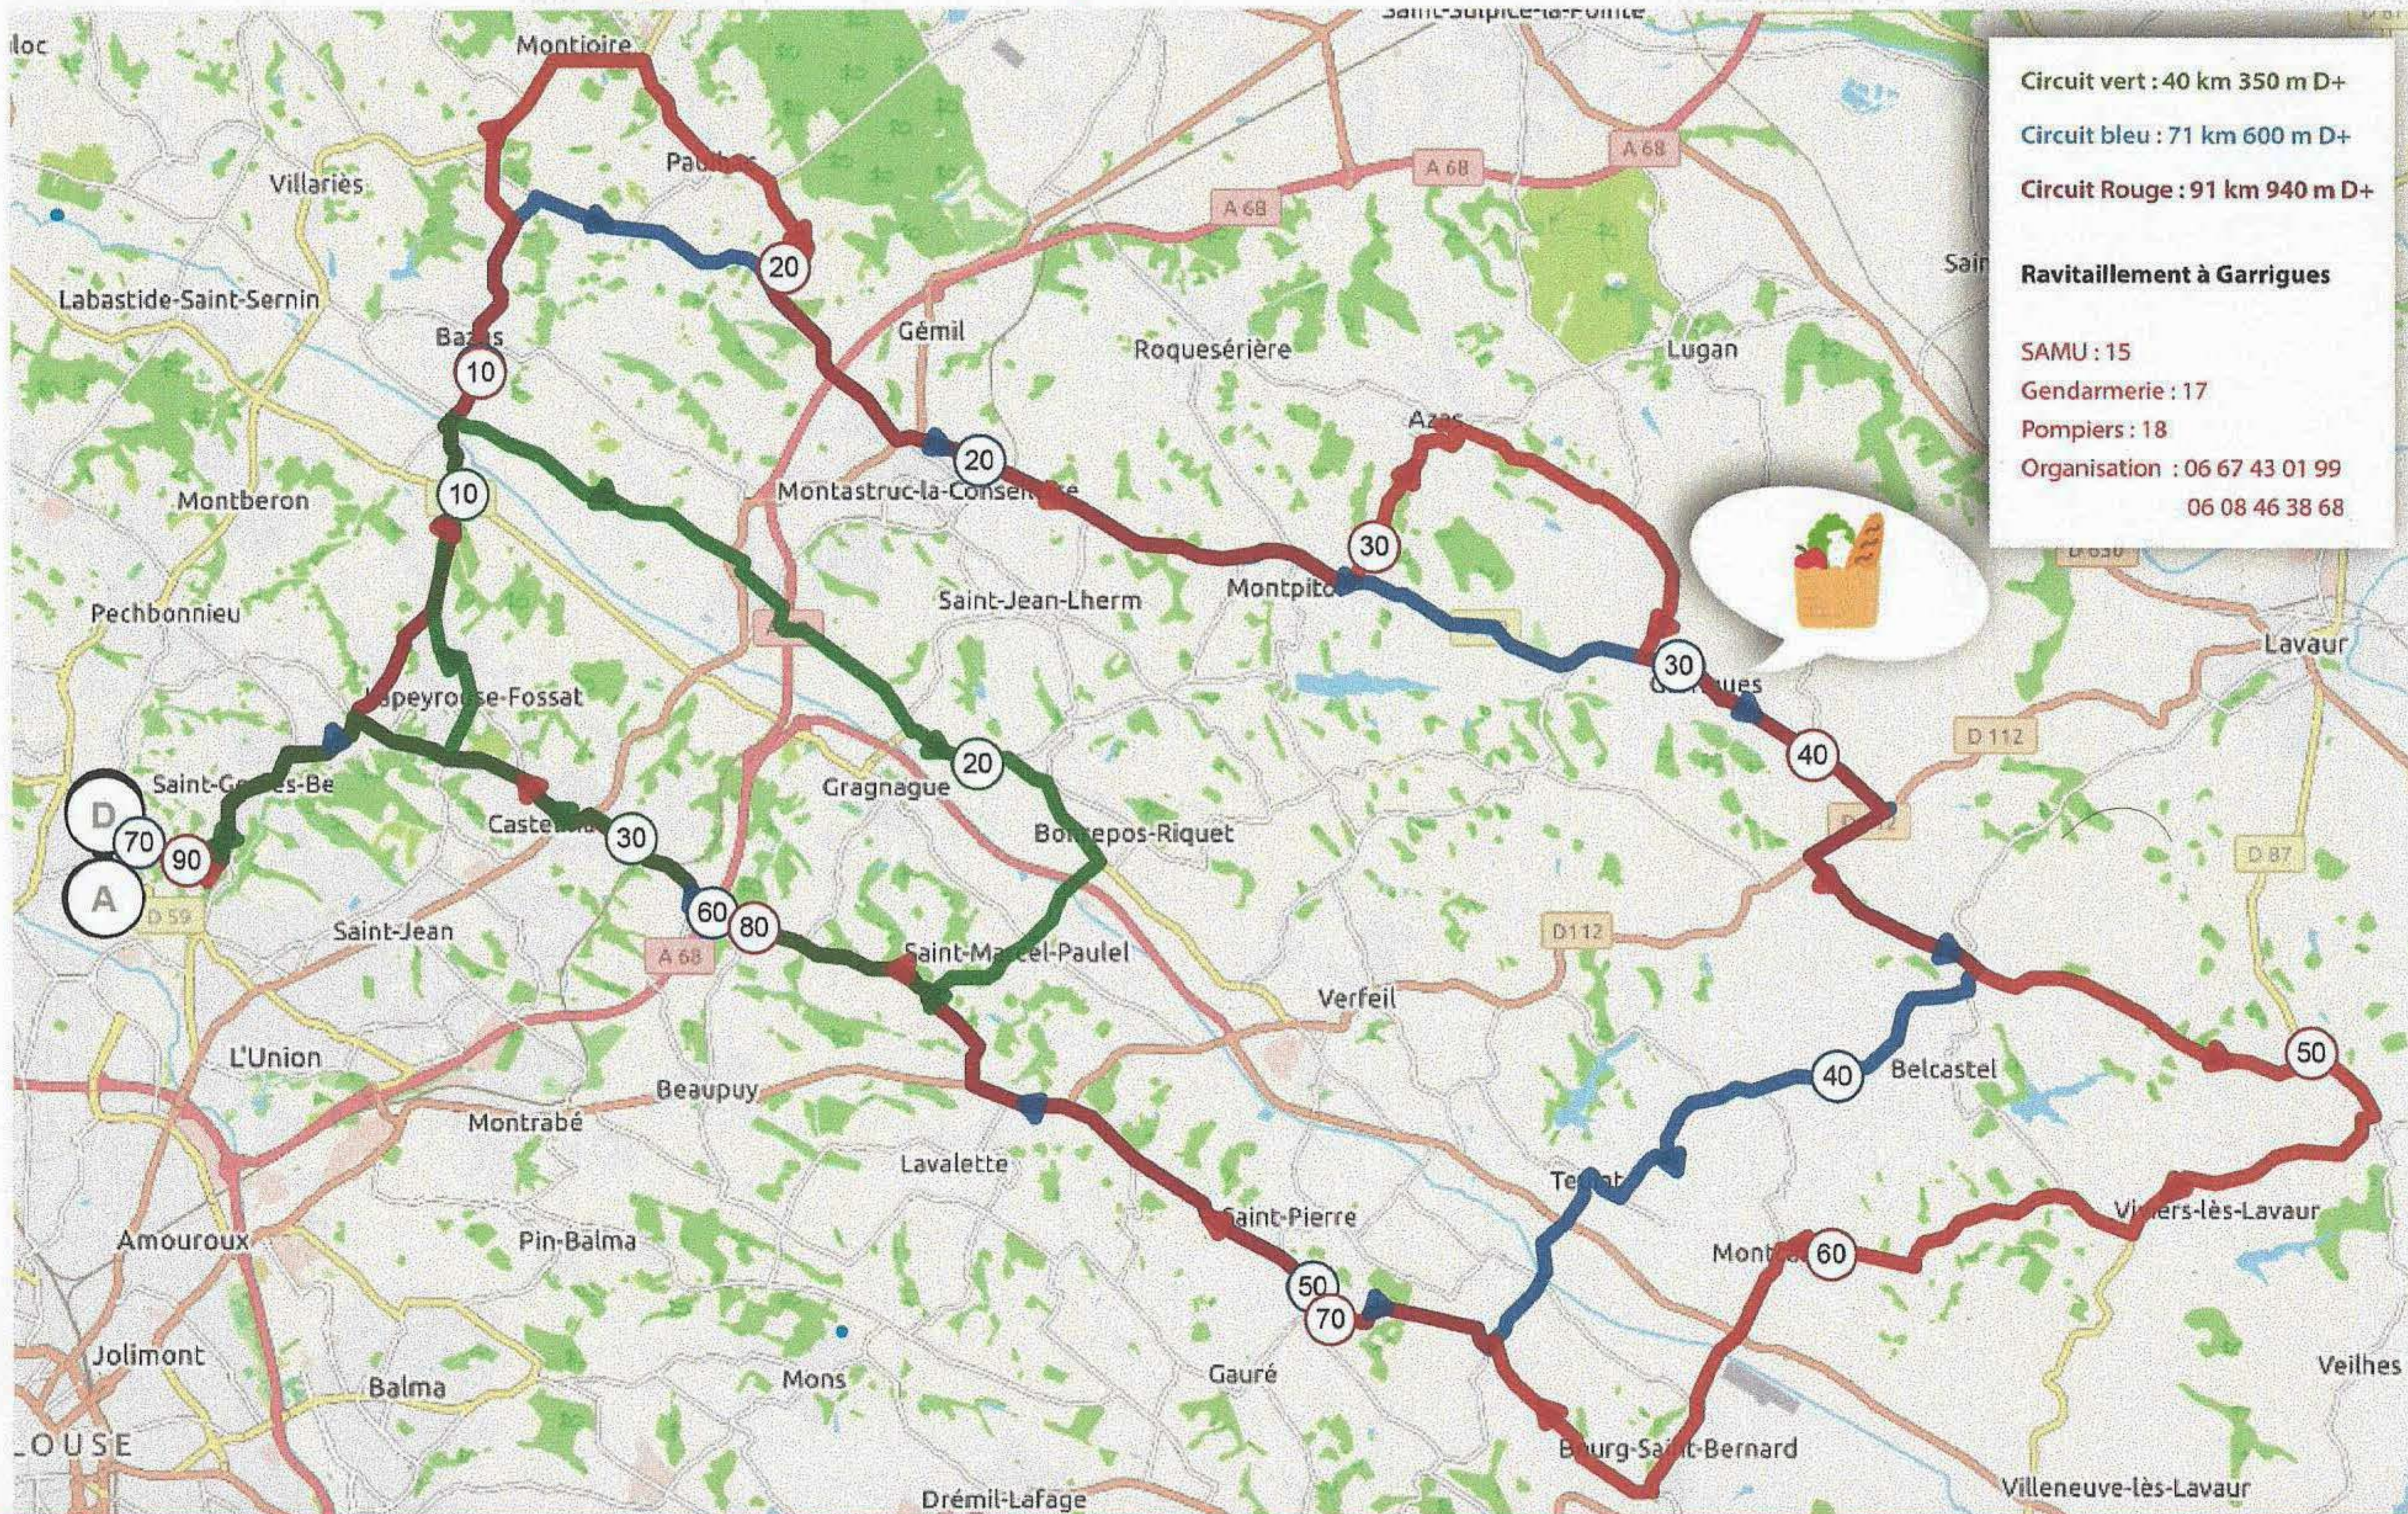

Cyclo Club Launaguet Randonnée de l'amitié Souvenir Gérard GISSOT

22 septembre 2019

Circuit vert : 40 km 350 m D+
 Circuit bleu : 71 km 600 m D+
 Circuit Rouge : 91 km 940 m D+

Ravitaillement à Garrigues

SAMU : 15
 Gendarmerie : 17
 Pompiers : 18
 Organisation : 06 67 43 01 99
 06 08 46 38 68

LE PORT DU CASQUE EST OBLIGATOIRE !

Boulevard Fleur-Espine

Rue Jean Moulin

Rue Fignac

Salle des fêtes

D59

Avenue des Chalets

Rue Claude Cornac

Rue Pierre Mendès-France

D15C

Chemin de la Palanque